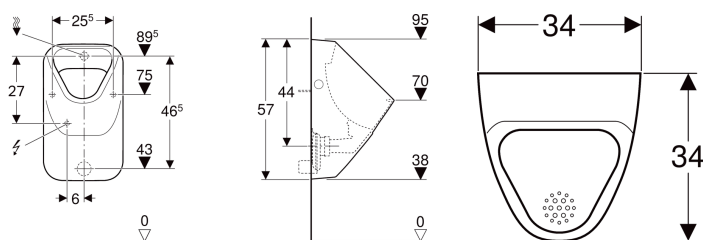

Pisoar Geberit Alivio cu sită de evacuare, alimentare prin spate, evacuare spre spate sau în jos

Domenii de utilizare

- Pentru funcționarea cu spălare automată, cu economie de apă
- Pentru funcționare cu acționarea manuală sau automată a spălării
- Pentru sisteme de comandă a spălării pentru pisoar încastrate
- Pentru sisteme de comandă a spălării pentru pisoare, încastrate, acoperite
- Pentru sisteme de comandă a spălării pentru pisoare, cu montaj aparent, acoperite

- Cu margine de spălare
- Sifon acoperit
- Fixare mascată
- Îndeplinește cerințele conform EN 13407
- Cu sită de evacuare integrată din ceramică

Date tehnice

Interval de setare a volumului mic de spălare	1 l
Material	Ceramică sanitară

Caracteristici

- Suspendat

Lista elementelor livrate

- Pisoar
- Material de fixare pentru pisoar

Se comandă suplimentar

- Sifon pisoar

Cod art.	Culoare/suprafață	B	H	T	Admisie	Receptor	Simbol-țintă
238000000	Alb	34 cm	57 cm	34 cm	Spate	Spre spate sau în jos	Nu

Accesorii

- Țeavă racord spălare Geberit cu mufă
- Ștuț de admisie Geberit pentru pisoare
- Sifon pisoar Geberit, evacuare orizontală
- Sifon pisoar Geberit, evacuare verticală
- Partiție pisoar Geberit
- Partiție pisoar Geberit

- Sifonul de pisoare nu este inclus în setul de livrare
- Racord electric necesar pentru sisteme de comandă a spălării pentru pisoar cu alimentare electrică de la rețea